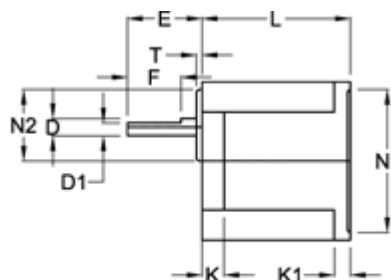

Varenummer: 72009012542  
 Beskrivelse: Standardgear 9E12,5B l=12,5  
 Indgang fortandet

## Mål

D = 15	K1 = 8	P1 = 110
D1 = 12	L = 65	P2 = 90
E = 38	M = 104	P3 = 36
F = 25	N = 130	S = 4xø8,5
F1 = 5	N1 = 83	S1 = 4xø6,5
H = 90	N2 = 42	T = 10
H1 = 60	N3 = 18	
K = 12	P = 73.5	