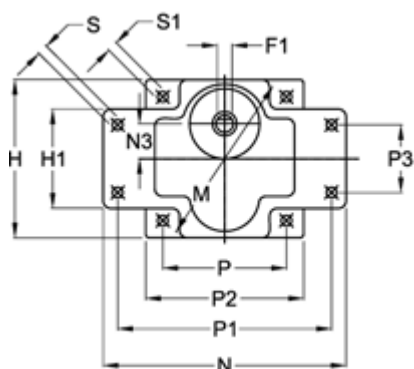

Varenummer: 72009012542  
 Beskrivelse: Standardgear 9E12,5B l=12,5  
 Indgang fortandet

## Mål

D = 15	K1 = 8	P1 = 110
D1 = 12	L = 65	P2 = 90
E = 38	M = 104	P3 = 36
F = 25	N = 130	S = 4xø8,5
F1 = 5	N1 = 83	S1 = 4xø6,5
H = 90	N2 = 42	T = 10
H1 = 60	N3 = 18	
K = 12	P = 73.5	